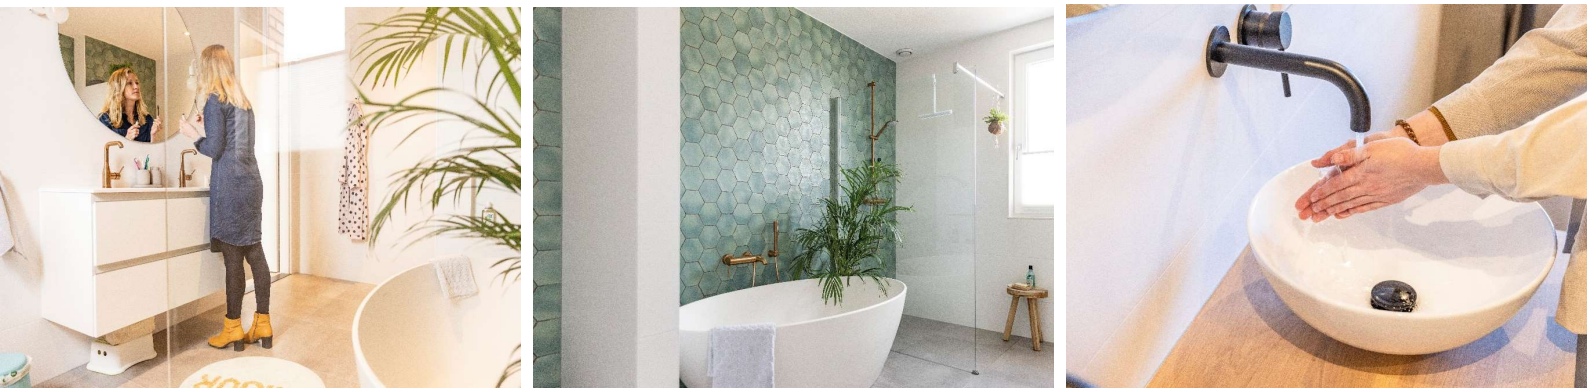

SANITAIR EN TEGELWERK

Type “Het Zigt”

€8.899,- incl. btw

 Zigt & Zaaijer
samen bouwen in Delfzijl

BASIS SANITAIRPAKKET

CLOSETCOMBINATIE

Wandcloset + zitting
Bastia

Bedieningspaneel
Wit Viega

FONTEINCOMBINATIE

Fontein Bastia met
chroom bekiersifon

Fonteinkraan Costa-L

DOUCHECOMBINATIE

Thermostaatkraan en doucheset
800 mm
Grohe

Afvoergoot + rooster 700mm
Chroom

BASIS SANITAIRPAKKET

WASTAFELCOMBINATIE

Spiegel 4-K 400x570mm

Wastafel Basatia met
chromom bekersifon

Wastafelmengkraan
Costa-L

BASIS TEGELPAKKET

VLOERTEGEL

Paleo Antraciet
30x30cm

Paleo beige
30x30cm

Paleo Clay
30x30cm