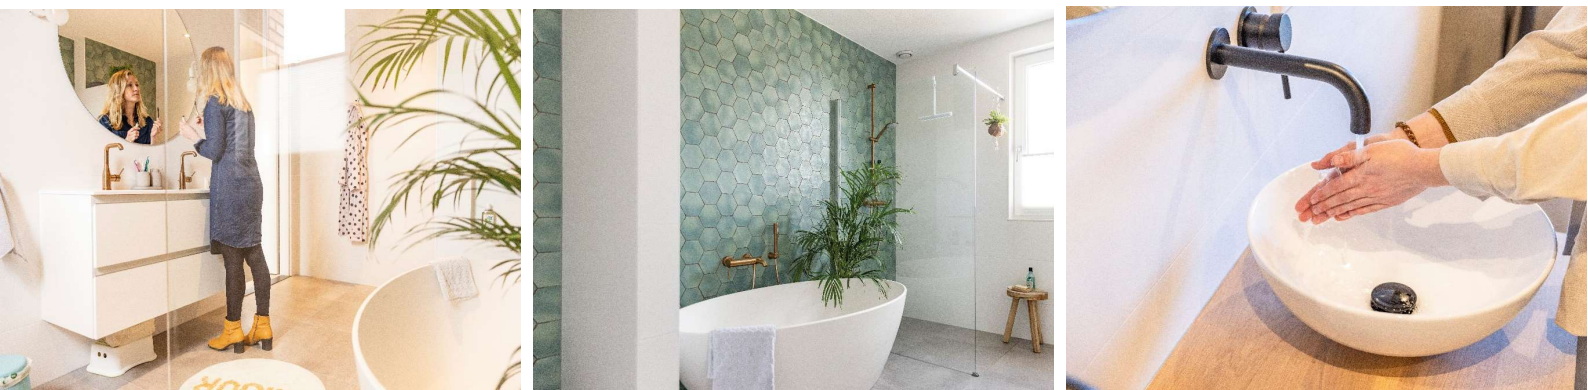

SANITAIR EN TEGELWERK

Type “De Zaaier”

€9.945,- incl. btw

 **Zigt & Zaaier**
samen bouwen in Delfzijl

BASIS SANITAIRPAKKET

CLOSETCOMBINATIE

Wandcloset + zitting
Bastia

Bedieningspaneel
Wit Viega

Fonteincombinatie

Fontein Bastia met
chroom bekiersifon

Fonteinkraan Costa-L

DOUCHECOMBINATIE

Thermostaatkraan en doucheset
800 mm
Grohe

Afvoergoot + rooster 700mm
Chroom

BASIS SANITAIRPAKKET

WASTAFELCOMBINATIE

Spiegel 4-K 400x570mm

Wastafel Basatia met
chromom bekersifon

Wastafelmengkraan
Costa-L

BASIS TEGELPAKKET

VLOERTEGEL

Paleo Antraciet
30x30cm

Paleo beige
30x30cm

Paleo Clay
30x30cm